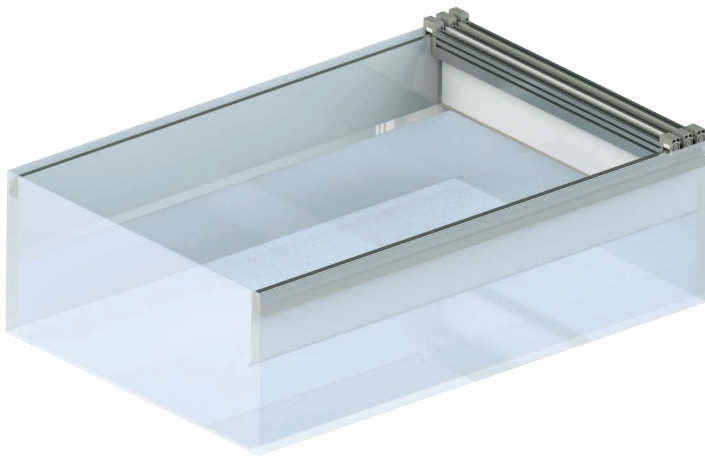

LIVIANA

Cubierta de techo tipo fuelle significativamente más ligera que un clásico cierre fijo

LIGHT

Folding roof cover significantly lighter than a fixed closure

MODULAR

Personalizable y desmontable en caso de ser precisa una reparación. Una gran ventaja frente a un cierre fijo

MODULAR

Customisable and detachable in the event of restoration differently to a fixed closure

COMPACTA

Solución móvil y compacta cuya apertura permite un gran ahorro de espacio en comparación con un cierre fijo

COMPACT

Mobile and compact solution whose opening allows great space saving compared to a fixed closure

Carritos de polímero resistentes a la agresión de los tratamientos superficiales.

Tornillos y bulones en AISI 316.

Polymer carriages resistant to the aggression of surface treatments.
AISI 316 screws and bolt.