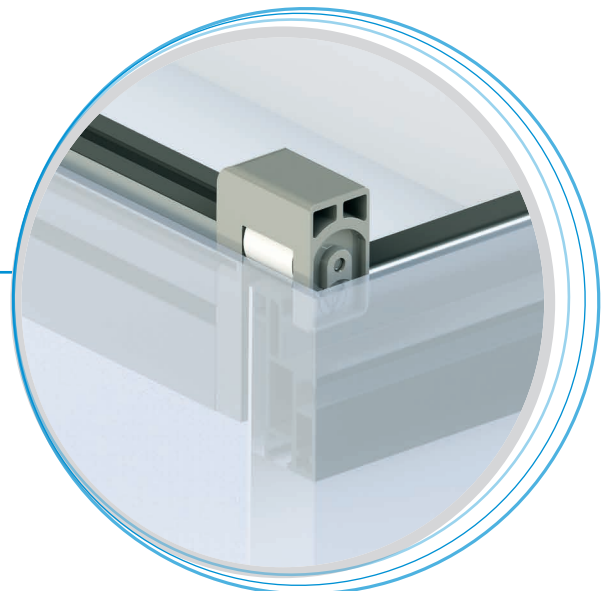

Carritos de polímero resistentes a la agresión de los tratamientos superficiales.

Tornillos y bulones en AISI 316.

Polymer carriages resistant to the aggression of surface treatments.
AISI 316 screws and bolt.