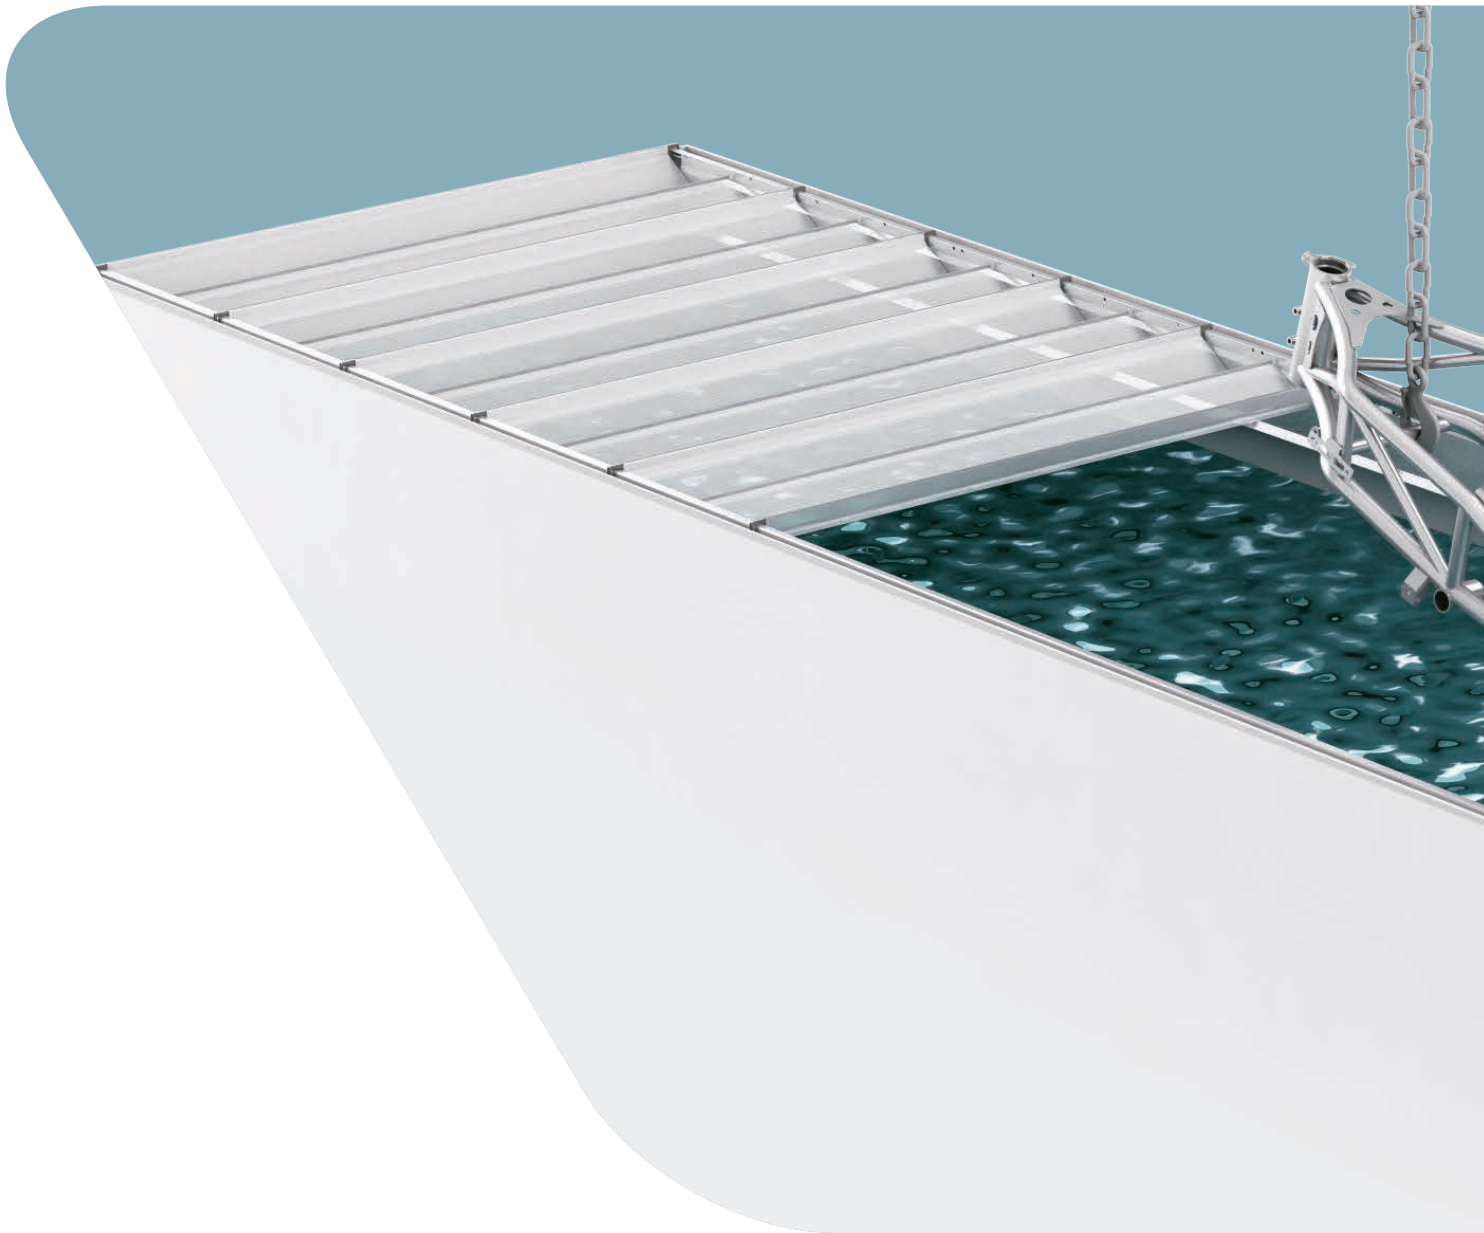

Protezioni
Elaborazioni
Industriali

WAVE SKY **CHEMICAL**

COBERTURA PARA CUBAS EN APLICACIONES QUÍMICAS

PROTECTION FOR CLOSURE OF CHEMICAL PLANTS

WAVE SKY CHEMICAL

Nuevo producto derivado de la reconocida línea Wave Sky de **P.E.I.**, indicado para el cierre de cubas y depósitos en aplicaciones químicas para tratamientos superficiales, como tratamientos galvánicos, cromados y pintura.

Wave Sky Chemical asegura un cierre óptimo de los depósitos y cubas, cumpliendo la normativa vigente sobre seguridad en el trabajo, además de proteger a las instalaciones y su entorno de las emisiones contaminantes.

A new product deriving from **P.E.I.**'s well-known Wave Sky line, suitable for closure of chemical plants for surface treatments, as galvanic, chromium-plating, painting treatments.

Wave Sky Chemical ensures optimal closure of the tanks, complying with current regulations about safety at work in order to protect the factory and its environment from pollutant emissions.

Wave Sky Chemical is the new mobile closure system that provides optimal protection in a **very small space**, with **easy maintenance** and **high level of customisation**.

LIVIANA

Cubierta de techo tipo fuelle significativamente más ligera que un clásico cierre fijo